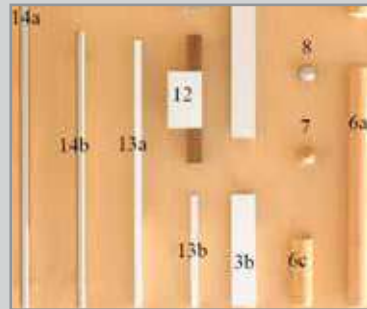

Lebensraum Schlafen

Der Traum vom Bett mit der ganz persönlichen Handschrift des Nutzers wird wahr: Länge und Form sind ebenso variabel wie die Holzart. Auch Kopf- und Fußteil werden jedem Wunsch angepasst. Dazu passend Nachtkästchen und Schränke – fertig ist die traumhafte holzschmiede®-Vielfalt im Schlafzimmer. Ein großes Angebot an weiteren Betttypen in exklusivem Design machen das Angebot richtig rund. Schränke in einer Vielzahl von verschiedenen Größen, Holzarten, Türvarianten und Inneneinteilungen und unterschiedliche Kommoden und Anrichten bieten den nötigen Stauplatz im Schlafzimmer.

Lebensraum Bad

Das Bad – mehr als nur ein Ort für Frische und Hygiene. Was gibt es schöneres, als den Tag in einer faszinierenden Umgebung mit massiven Möbeln zu beginnen? Und auch nach getaner Arbeit ist das Bad die persönliche Ruhezone zum Relaxen und Auftanken. Massivholzmöbel im Bad – früher undenkbar, und jetzt Dank gut durchdachter Technik problemlos möglich. Hier zeigt Holz was es wirklich kann: durch die Aufnahme von Feuchtigkeit wirkt Massivholz raumklimaregulierend. Zu jeder Zeit des Tages eine Einladung an die Sinne mit Wohlfühlatmosphäre.

HANDWERK AUS LIEBE ZU DEN WERKSTOFFEN

alle wichtigen Holzarten

große Stoff-/Lederauswahl

... damit alles im Griff bleibt...

Farbgläser in matt oder glänzend

die holzschmiede

die holzschmiede

Berndorfer Str. 20